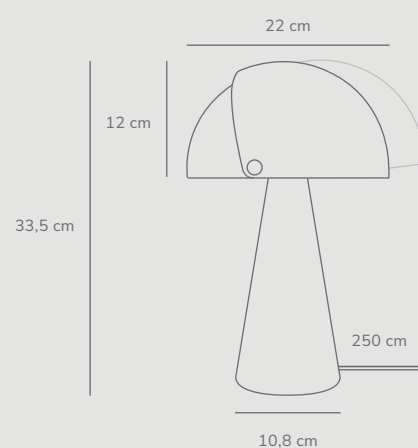

Chrome 2120095033
Metal

E27
(excl.)

IP20

Not dimmable

340°

250 cm

Class 2

Measurements	Dimmable	Cable info	Switch	Max. W	Masterbox
H: 33,5 cm, W: 23 cm, L: 23 cm, shade Ø: 22 cm, shade H: 12 cm	No, cannot be dimmed	White/Black/Grey Textile Not replaceable	On the cable	25W	Qty. 3